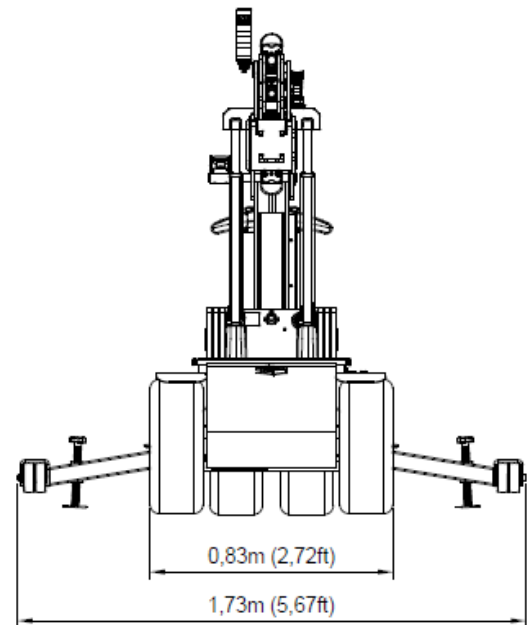

SLI609 INDUSTRY HLE

Tekniske specifikationer

Løftekapacitet arm ind/ud	600/250kg
Løftehøjde	3,70m
Udskud af arm	700+900mm
Kip af åg	34° tilbage / 98° frem
Side-forskydning	100mm
Ladestrøm	230V / 110V
Opladningstid	Ca. 10 timer
Driftstid pr. opladning	Up til 10 timer
Forhjulstræk	1500W
Bredde	0,83m
Egenvægt	900kg