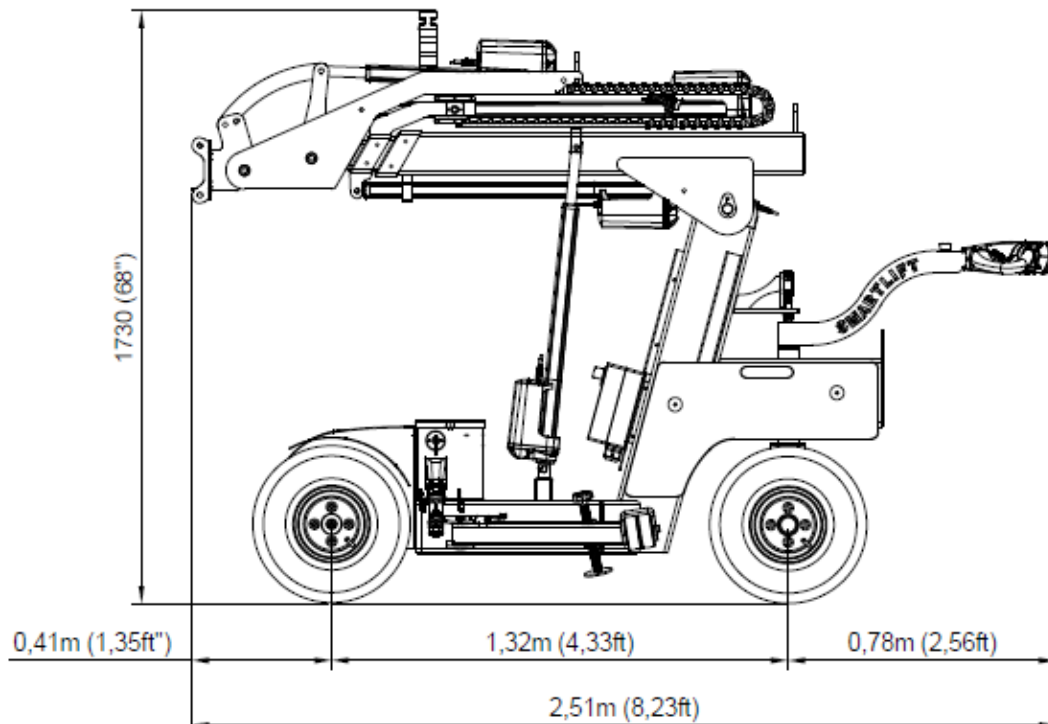

SLI609 INDUSTRY HLE

Tekniske specifikationer

Løftekapacitet arm ind/ud	600/250kg
Løftehøjde	3,70m
Udskud af arm	700+900mm
Kip af åg	34° tilbage / 98° frem
Side-forskydning	100mm
Ladestrøm	230V / 110V
Opladningstid	Ca. 10 timer
Driftstid pr. opladning	Up til 10 timer
Forhjulstræk	1500W
Bredde	0,83m
Egenvægt	900kg